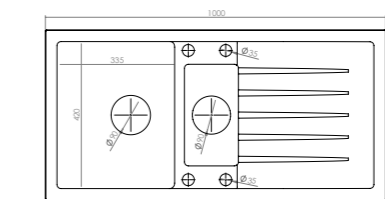

wymiary komory:  
37 x 34,8 x 18,5 cm

**379 zł**

odcienie czerni  
DEL11G1BS

odcienie szarości  
DEL11G2BS

odcienie beżu  
DEL11G3BS

**DELHI 11**  
zlewozmywak  
syfon z zaślepką

podbudowa 45 cm

wymiary zlewozmywaka:  
77,2 x 46 x 18,5 cm

wymiary komory:  
33,7 x 36,8 x 18,5 cm

**479 zł**

odcienie czerni  
PAR16G1BS

odcienie szarości  
PAR16G2BS

odcienie beżu  
PAR16G3BS

**PARIS 16**  
zlewozmywak  
syfon z zaślepką

podbudowa 50 cm

wymiary zlewozmywaka:  
60 x 44 x 18,5 cm

wymiary komory:  
34,8 x 37 x 18,5 cm

**369 zł**

odcienie czerni  
DEL56G1BS

odcienie szarości  
DEL56G2BS

odcienie beżu  
DEL56G3BS

**DELHI 56**  
zlewozmywak  
syfon z zaślepką

podbudowa 60 cm

wymiary zlewozmywaka:  
100 x 50 x 22,5 cm

### MANILA 20

zlewozmywak  
syfon z zaślepką

wymiary zlewozmywaka:  
78 x 48 x 17,5 cm

wymiary komory:  
30,9 x 41 x 17,5 cm (x 2)

podbudowa 80 cm

**539 zł**

odcienie czerni  
TOK11G1BS

odcienie szarości  
TOK11G2BS