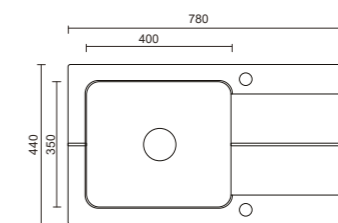

wymiary zlewozmywaka:  
60 x 44 x 18,5 cm

wymiary komory:  
37 x 34,8 x 18,5 cm

**podbudowa 50 cm**

odcienie czerni  
PAR11G1BL

**398 zł**

**PARIS 11 Full Black**  
zlewozmywak  
syfon czarny z materiału Saladur  
zaślepka czarny mat

wymiary zlewozmywaka:  
77 x 44 x 18,5 cm

wymiary komory:  
37 x 34,8 x 18,5 cm

**podbudowa 50 cm**

odcienie czerni  
PAR11G1BL

**388 zł**

**PARIS 16 Full Black**  
zlewozmywak  
syfon czarny z materiału Saladur  
zaślepka czarny mat

wymiary zlewozmywaka:  
60 x 44 x 18,5 cm

wymiary komory:  
37 x 34,8 x 18,5 cm

**podbudowa 50 cm**

odcienie czerni  
KAR11SB81BS

odcienie szarości  
KAR11SB82BS

odcienie bieli  
KAR11SB87BS

**KARACHI 11**  
zlewozmywak myGranit Plus + mySteel  
syfon z zaślepką

Mata stalowa  
w zestawie - oferta  
limitowana, ważna  
do wyczerpania  
zapasów

wymiary zlewozmywaka:  
78 x 44 x 19 cm

wymiary komory:  
40 x 35 x 19 cm

podbudowa 50 cm

**559 zł**

Zlewozmywaki myHybrid to nowatorskie rozwiązania, polegające na łączeniu różnych materiałów.