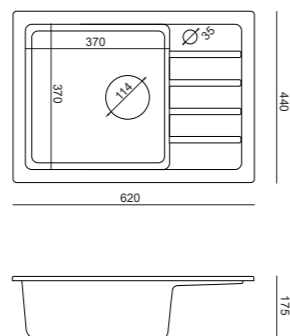

### Pakiet SEUL 11 + MISSOURI

zlewozmywak  
bateria  
syfon z zaślepką  
koszyk rozsuwany szary

wymiary zlewozmywaka:  
77 x 44 x 17,5 cm

wymiary komory:  
37 x 37 x 17,5 cm

podbudowa 50 cm

**589 zł**

odcienie czerni  
PAR11G1BS-GAN0001

### Pakiet PARIS 11 + GANGES

zlewozmywak  
bateria  
syfon z zaślepką  
dozownik

wymiary zlewozmywaka:  
77 x 44 x 18,5 cm

wymiary komory:  
34,8 x 37 x 18,5 cm

podbudowa 50 cm

**549 zł**

odcienie czerni  
SEU16G1BS-MIS0101

### Pakiet SEUL 16 + MISSOURI

zlewozmywak  
bateria  
syfon z zaślepką  
koszyk rozsuwany szary

wymiary zlewozmywaka:  
62 x 44 x 17,5 cm

wymiary komory:  
37 x 37 x 17,5 cm

podbudowa 50 cm

**579 zł**

odcienie czerni  
PAR16G1BS-GAN0001