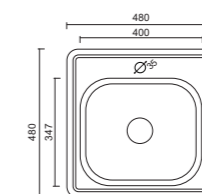

mySteel satyna

mySteel len

podbudowa 50 cm

**MUMBAI 11**  
zlewozmywak  
syfon

wymiary zlewozmywaka:  
78 x 48 x 16 cm

wymiary komory:  
40 x 40 x 16 cm

satyna MUM11S8BS    len MUM11S9BS  
**209 zł**    **229 zł**

**JAKARTA 11**  
zlewozmywak  
syfon z zaślepką

wymiary zlewozmywaka:  
66 x 42 x 16 cm

wymiary komory:  
40 x 34,5 x 16 cm

satyna JAK11S8BS    len JAK11S9BS  
**179 zł**    **199 zł**

podbudowa 50 cm

## Zlewozmywaki mySteel

podbudowa 45 cm

**JAKARTA 11 S**  
zlewozmywak  
syfon

wymiary zlewozmywaka:  
58 x 48 x 18 cm

wymiary komory:  
35 x 40 x 18 cm

satyna JAK11S8BS    len JAK11S9BS  
**179 zł**    **199 zł**

podbudowa 45 cm

**LAGOS 10**  
zlewozmywak  
syfon

wymiary zlewozmywaka:  
48 x 48 x 16 cm

wymiary komory:  
40 x 34,7 x 16 cm

satyna LAG10S8BS    len LAG10S9BS  
**149 zł**    **169 zł**

podbudowa 45 cm

**OSAKA 21**  
zlewozmywak  
syfon