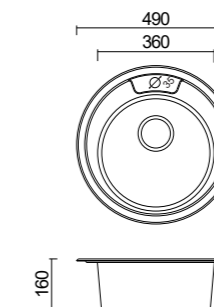

## Zlewozmywaki mySteel

podbudowa 45 cm

**JAKARTA 11 S**  
zlewozmywak  
syfon

wymiary zlewozmywaka:  
58 x 48 x 18 cm

wymiary komory:  
35 x 40 x 18 cm

satyna JAK11S8BS    len JAK11S9BS  
**179 zł**    **199 zł**

podbudowa 45 cm

**LAGOS 10**  
zlewozmywak  
syfon

wymiary zlewozmywaka:  
48 x 48 x 16 cm

wymiary komory:  
40 x 34,7 x 16 cm

satyna LAG10S8BS    len LAG10S9BS  
**149 zł**    **169 zł**

podbudowa 45 cm

**OSAKA 21**  
zlewozmywak  
syfon

wymiary zlewozmywaka:  
77 x 50 x 16 cm

wymiary komory:  
39,5 x 39,5 x 16 cm

satyna OSA21S8BS    len OSA21S9BS  
**209 zł**    **229 zł**

podbudowa 45 cm

**OSAKA 21 S**  
zlewozmywak  
syfon

wymiary zlewozmywaka:  
57 x 45 x 16 cm

wymiary komory:  
36,5 x 36,5 x 16 cm

satyna OSA21S8BS    len OSA21S9BS  
**159 zł**    **179 zł**

podbudowa 45 cm

**LIMA 20**  
zlewozmywak  
syfon

wymiary zlewozmywaka:  
49 x 49 x 16 cm

wymiary komory:  
36 x 36 x 16 cm