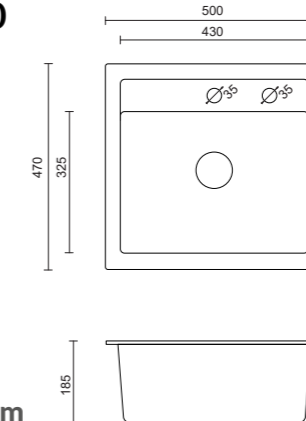

zlewozmywak  
bateria  
syfon z zaślepką

wymiary zlewozmywaka:  
50 x 47 x 18,5 cm

wymiary komory:  
43 x 32,5 x 18,5 cm

podbudowa 50 cm

**799 zł**

Pakiety myQ to rozwiązanie dla sprytnych i oszczędnych. Przy wymianie zlewozmywaka, wymieniamy również baterię kuchenną. Wychodząc naprzeciw takim potrzebom, stworzyliśmy dla Państwa atrakcyjną ofertę z baterią kuchenną oraz dozownikiem do płynów.

odcienie szarości + złote dodatki  
LON10G2G-MIS010G

odcienie beżu + złote dodatki  
LON10G3G-MIS010G

**Pakiet złoty LONDON 10 + MISSOURI**

zlewozmywak  
bateria  
syfon z zaślepką

wymiary zlewozmywaka:  
50 x 47 x 18,5 cm