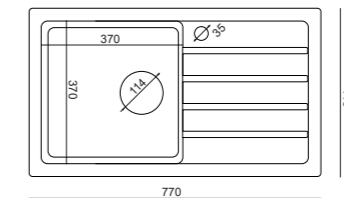

## MEXICO 16 One Press

zlewozmywak  
automatyczny syfon OnePress

Przycisk syfonu  
OnePress

odpływ otwarty      odpływ zamknięty

**448 zł**

wymiary zlewozmywaka:  
62 x 44 x 17,5 cm

wymiary komory:  
32,5 x 37 x 17,5 cm

podbudowa 45 cm

odcienie czerni  
MEX16G1BS

odcienie szarości  
MEX16G2BS

odcienie beżu  
MEX16G3BS

**MEXICO 16**  
zlewozmywak  
syfon z zaślepką

wymiary zlewozmywaka:  
62 x 44 x 17,5 cm

wymiary komory:  
32,5 x 37 x 17,5 cm

podbudowa 45 cm

**379 zł**

odcienie czerni  
SEU11G1BS

odcienie szarości  
SEU11G2BS

odcienie beżu  
SEU11G3BS

**SEUL 11**  
zlewozmywak  
syfon z zaślepką

wymiary zlewozmywaka:  
77 x 44 x 17,5 cm

wymiary komory:  
37 x 37 x 17,5 cm

podbudowa 50 cm

**389 zł**

odcienie czerni  
SEU16G1BS

odcienie szarości  
SEU16G2BS

odcienie beżu  
SEU16G3BS

**SEUL 16**  
zlewozmywak  
syfon z zaślepką

wymiary zlewozmywaka:  
62 x 44 x 17,5 cm

wymiary komory:  
37 x 37 x 17,5 cm