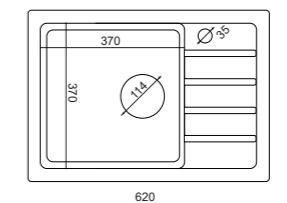

podbudowa 45 cm

odcienie czerni  
MEX16G1BS

odcienie szarości  
MEX16G2BS

odcienie beżu  
MEX16G3BS

**MEXICO 16**  
zlewozmywak  
syfon z zaślepką

wymiary zlewozmywaka:  
62 x 44 x 17,5 cm

wymiary komory:  
32,5 x 37 x 17,5 cm

podbudowa 45 cm

**379 zł**

odcienie czerni  
SEU11G1BS

odcienie szarości  
SEU11G2BS

odcienie beżu  
SEU11G3BS

**SEUL 11**  
zlewozmywak  
syfon z zaślepką

wymiary zlewozmywaka:  
77 x 44 x 17,5 cm

wymiary komory:  
37 x 37 x 17,5 cm

podbudowa 50 cm

**389 zł**

odcienie czerni  
SEU16G1BS

odcienie szarości  
SEU16G2BS

odcienie beżu  
SEU16G3BS

**SEUL 16**  
zlewozmywak  
syfon z zaślepką

wymiary zlewozmywaka:  
62 x 44 x 17,5 cm

wymiary komory:  
37 x 37 x 17,5 cm

wymiary komory:  
37 x 34,8 x 18,5 cm

**379 zł**

odcienie czerni  
DEL11G1BS

odcienie szarości  
DEL11G2BS

odcienie beżu  
DEL11G3BS

**DELHI 11**  
zlewozmywak  
syfon z zaślepką

podbudowa 45 cm

wymiary zlewozmywaka:  
77,2 x 46 x 18,5 cm