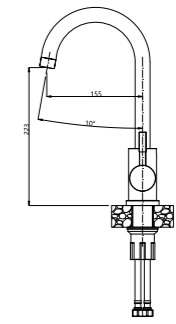

### Pakiet SEUL 11 + MISSOURI

zlewozmywak  
bateria  
syfon z zaślepką  
koszyk rozsuwany szary

wymiary zlewozmywaka:  
77 x 44 x 17,5 cm

wymiary komory:  
37 x 37 x 17,5 cm

podbudowa 50 cm

**589 zł**

odcienie czerni  
PAR11G1BS-GAN0001

### Pakiet PARIS 11 + GANGES

zlewozmywak  
bateria  
syfon z zaślepką  
dozownik

wymiary zlewozmywaka:  
77 x 44 x 18,5 cm

wymiary komory:  
34,8 x 37 x 18,5 cm

podbudowa 50 cm

**549 zł**

odcienie czerni  
SEU16G1BS-MIS0101

### Pakiet SEUL 16 + MISSOURI

zlewozmywak  
bateria  
syfon z zaślepką  
koszyk rozsuwany szary

wymiary zlewozmywaka:  
62 x 44 x 17,5 cm

wymiary komory:  
37 x 37 x 17,5 cm

podbudowa 50 cm

**579 zł**

odcienie czerni  
PAR16G1BS-GAN0001