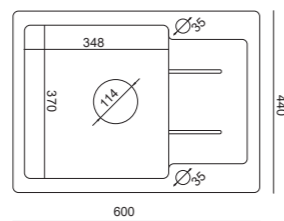

wymiary komory:  
37 x 34,8 x 18,5 cm

**379 zł**

odcienie czerni  
DEL11G1BS

odcienie szarości  
DEL11G2BS

odcienie beżu  
DEL11G3BS

**DELHI 11**  
zlewozmywak  
syfon z zaślepką

podbudowa 45 cm

wymiary zlewozmywaka:  
77,2 x 46 x 18,5 cm

wymiary komory:  
33,7 x 36,8 x 18,5 cm

**479 zł**

odcienie czerni  
PAR16G1BS

odcienie szarości  
PAR16G2BS

odcienie beżu  
PAR16G3BS

**PARIS 16**  
zlewozmywak  
syfon z zaślepką

podbudowa 50 cm

wymiary zlewozmywaka:  
60 x 44 x 18,5 cm

wymiary komory:  
34,8 x 37 x 18,5 cm

**369 zł**

odcienie czerni  
DEL56G1BS

odcienie szarości  
DEL56G2BS

odcienie beżu  
DEL56G3BS

**DELHI 56**  
zlewozmywak  
syfon z zaślepką

podbudowa 60 cm

wymiary zlewozmywaka:  
100 x 50 x 22,5 cm

### MANILA 20

zlewozmywak  
syfon z zaślepką

wymiary zlewozmywaka:  
78 x 48 x 17,5 cm

wymiary komory:  
30,9 x 41 x 17,5 cm (x 2)

podbudowa 80 cm

**539 zł**

odcienie czerni  
TOK11G1BS

odcienie szarości  
TOK11G2BS