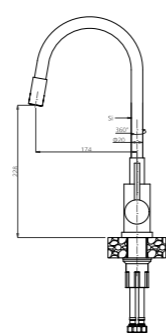

### Pakiet SEUL 16 + MISSOURI

zlewozmywak  
bateria  
syfon z zaślepką  
koszyk rozsuwany szary

wymiary zlewozmywaka:  
62 x 44 x 17,5 cm

wymiary komory:  
37 x 37 x 17,5 cm

podbudowa 50 cm

**579 zł**

odcienie czerni  
PAR16G1BS-GAN0001