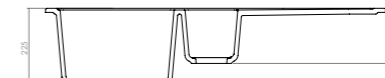

wymiary komory:  
33,7 x 36,8 x 18,5 cm

**479 zł**

odcienie czerni  
PAR16G1BS

odcienie szarości  
PAR16G2BS

odcienie beżu  
PAR16G3BS

**PARIS 16**  
zlewozmywak  
syfon z zaślepką

podbudowa 50 cm

wymiary zlewozmywaka:  
60 x 44 x 18,5 cm

wymiary komory:  
34,8 x 37 x 18,5 cm

**369 zł**

odcienie czerni  
DEL56G1BS

odcienie szarości  
DEL56G2BS

odcienie beżu  
DEL56G3BS

**DELHI 56**  
zlewozmywak  
syfon z zaślepką

podbudowa 60 cm

wymiary zlewozmywaka:  
100 x 50 x 22,5 cm

### MANILA 20

zlewozmywak  
syfon z zaślepką

wymiary zlewozmywaka:  
78 x 48 x 17,5 cm

wymiary komory:  
30,9 x 41 x 17,5 cm (x 2)

podbudowa 80 cm

**539 zł**

odcienie czerni  
TOK11G1BS

odcienie szarości  
TOK11G2BS