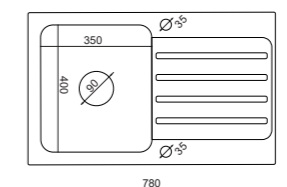

Zlewozmywaki myHybrid CAIRO

podbudowa 50 cm

**CAIRO 11**  
zlewozmywak myGlass + mySteel  
syfon z zaślepką

wymiary zlewozmywaka:  
77 x 44 x 19 cm

wymiary komory:  
40 x 35 x 19 cm

czarny + stal  
CAI11SSZ81BS

**929 zł**

odcienie czerni  
CAL11SG81BS

odcienie szarości  
CAL11SG82BS

odcienie beżu  
CAL11SG83BS

**CALCUTTA 11**  
zlewozmywak myGranit + mySteel  
syfon z zaślepką

wymiary zlewozmywaka:  
78 x 48 x 19,5 cm

wymiary komory:  
35 x 40 x 19,5 cm

podbudowa 45 cm

**549 zł**

odcienie czerni  
MEX11G1BS-SP2OBS

odcienie szarości  
MEX11G2BS-SP2OBS

odcienie beżu  
MEX11G3BS-SP2OBS

**MEXICO 11 One Press**  
zlewozmywak  
automatyczny syfon OnePress

Przycisk syfonu  
OnePress

odpływ otwarty

odpływ zamknięty

wymiary zlewozmywaka:  
77 x 44 x 17,5 cm

wymiary komory:  
37 x 37 x 17,5 cm

podbudowa 50 cm

**458 zł**

Zlewozmywaki myGranit to modne wzory i kolorystyka.