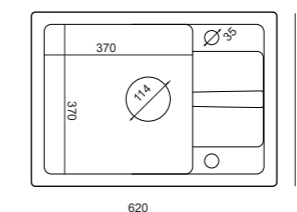

wymiary komory:  
33,7 x 36,8 x 18,5 cm

**479 zł**

odcienie czerni  
PAR16G1BS

odcienie szarości  
PAR16G2BS

odcienie beżu  
PAR16G3BS

**PARIS 16**  
zlewozmywak  
syfon z zaślepką

podbudowa 50 cm

wymiary zlewozmywaka:  
60 x 44 x 18,5 cm

### MANILA 20

zlewozmywak  
syfon z zaślepką

wymiary zlewozmywaka:  
78 x 48 x 17,5 cm

wymiary komory:  
30,9 x 41 x 17,5 cm (x 2)

podbudowa 80 cm

**539 zł**

odcienie czerni  
TOK11G1BS

odcienie szarości  
TOK11G2BS

### TOKYO 11

zlewozmywak  
syfon z zaślepką

wymiary zlewozmywaka:  
77 x 44 x 17,6 cm

wymiary komory:  
37 x 37 x 17,6 cm

podbudowa 50 cm

**379 zł**

odcienie czerni  
TOK16G1BS

odcienie szarości  
TOK16G2BS

### TOKYO 16

zlewozmywak  
syfon z zaślepką

wymiary zlewozmywaka:  
62 x 44 x 17,5 cm

wymiary komory:  
37 x 37 x 17,5 cm

podbudowa 50 cm

**369 zł**

odcienie czerni  
LON10G1BS

odcienie szarości  
LON10G2BS