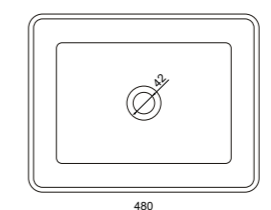

### TOKYO 16

zlewozmywak  
syfon z zaślepką

wymiary zlewozmywaka:  
62 x 44 x 17,5 cm

wymiary komory:  
37 x 37 x 17,5 cm

podbudowa 50 cm

**369 zł**

odcienie czerni  
LON10G1BS

odcienie szarości  
LON10G2BS

odcienie beżu  
LON10G3BS

**LONDON 10**  
zlewozmywak  
syfon z zaślepką

wymiary zlewozmywaka:  
50 x 47 x 18,5 cm

wymiary komory:  
43 x 32,5 x 18,5 cm

podbudowa 50 cm

**449 zł**

odcienie czerni  
SAO10G1

odcienie szarości  
SAO10G2

odcienie bieli  
SAO10G4

**SAO PAULO**  
umywalka

wymiary umywalki:  
48 x 37 x 13 cm

**389 zł**

odcienie czerni  
LON10SG1BS

odcienie szarości  
LON10SG2BS

odcienie beżu  
LON10SG3BS

**LONDON 10 S**  
zlewozmywak  
syfon z zaślepką

wymiary zlewozmywaka:  
39 x 50 x 20,4 cm

wymiary komory:  
34 x 36,5 x 20,4 cm

podbudowa 40 cm

**399 zł**

Zlewozmywaki mySteel to kilka modeli w najpopularniejszych kształtach i wymiarach wykonanych ze stali szlachetnej. Materiał został udoskonalony poprzez kąpiel galwaniczną, wykorzystującą proces elektrochemiczny. Efektem elektrolizy jest połyskująca srebrzysta powłoka zewnętrzna o delikatnej matowej strukturze oraz zwiększona odporność na uszkodzenia mechaniczne.