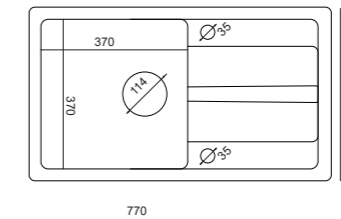

wymiary komory:  
34,8 x 37 x 18,5 cm

**369 zł**

odcienie czerni  
DEL56G1BS

odcienie szarości  
DEL56G2BS

odcienie beżu  
DEL56G3BS

**DELHI 56**  
zlewozmywak  
syfon z zaślepką

podbudowa 60 cm

wymiary zlewozmywaka:  
100 x 50 x 22,5 cm

wymiary komory:  
33,5 x 42 x 22,5 cm

**529 zł**

odcienie czerni  
MAN20G1BS

odcienie szarości  
MAN20G2BS

odcienie beżu  
MAN20G3BS

### MANILA 20

zlewozmywak  
syfon z zaślepką

wymiary zlewozmywaka:  
78 x 48 x 17,5 cm

wymiary komory:  
30,9 x 41 x 17,5 cm (x 2)

podbudowa 80 cm

**539 zł**

odcienie czerni  
TOK11G1BS

odcienie szarości  
TOK11G2BS

### TOKYO 11

zlewozmywak  
syfon z zaślepką

wymiary zlewozmywaka:  
77 x 44 x 17,6 cm

wymiary komory:  
37 x 37 x 17,6 cm

podbudowa 50 cm

**379 zł**

odcienie czerni  
TOK16G1BS

odcienie szarości  
TOK16G2BS