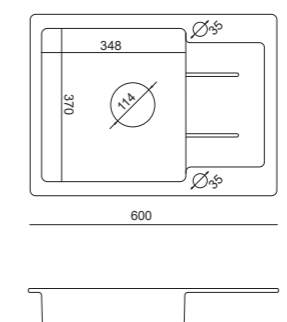

### Pakiet SEUL 16 + MISSOURI

zlewozmywak  
bateria  
syfon z zaślepką  
koszyk rozsuwany szary

wymiary zlewozmywaka:  
62 x 44 x 17,5 cm

wymiary komory:  
37 x 37 x 17,5 cm

podbudowa 50 cm

**579 zł**

odcienie czerni  
PAR16G1BS-GAN0001

### Pakiet PARIS 16 + GANGES

zlewozmywak  
bateria  
syfon z zaślepką  
dozownik

wymiary zlewozmywaka:  
60 x 44 x 18,5 cm

wymiary komory:  
34,8 x 37 x 18,5 cm

podbudowa 50 cm

**539 zł**

Kolekcja zlewozmywaków myGranit Full Black to najmodniejszy trend ostatnich miesięcy.