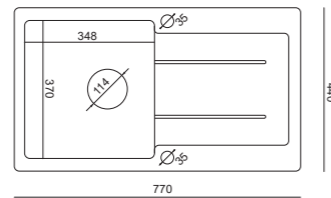

podbudowa 45 cm

**379 zł**

odcienie czerni  
SEU11G1BS

odcienie szarości  
SEU11G2BS

odcienie beżu  
SEU11G3BS

**SEUL 11**  
zlewozmywak  
syfon z zaślepką

wymiary zlewozmywaka:  
77 x 44 x 17,5 cm

wymiary komory:  
37 x 37 x 17,5 cm

podbudowa 50 cm

**389 zł**

odcienie czerni  
SEU16G1BS

odcienie szarości  
SEU16G2BS

odcienie beżu  
SEU16G3BS

**SEUL 16**  
zlewozmywak  
syfon z zaślepką

wymiary zlewozmywaka:  
62 x 44 x 17,5 cm

wymiary komory:  
37 x 37 x 17,5 cm

podbudowa 50 cm

**379 zł**

odcienie czerni  
PAR11G1BS

odcienie szarości  
PAR11G2BS

odcienie beżu  
PAR11G3BS

**PARIS 11**  
zlewozmywak  
syfon z zaślepką

podbudowa 50 cm

wymiary zlewozmywaka:  
77 x 44 x 18,5 cm

wymiary komory:  
37 x 34,8 x 18,5 cm

**379 zł**

odcienie czerni  
DEL11G1BS

odcienie szarości  
DEL11G2BS

odcienie beżu  
DEL11G3BS

**DELHI 11**  
zlewozmywak  
syfon z zaślepką

podbudowa 45 cm

wymiary zlewozmywaka:  
77,2 x 46 x 18,5 cm