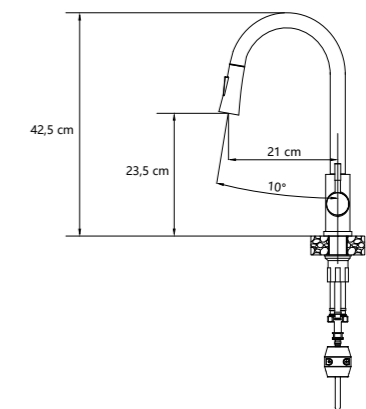

### YUKON

czarny mat  
YUK1016  
**289 zł**

stal szlachetna  
YUK101BS  
**259 zł**

zasięg baterii:  
20,8 cm  
wysokość baterii:  
39 cm  
wysokość wypływu wody:  
27,6 cm

Baterie kuchenne myQ to kwintesencja jakości i ergonomicznego wzornictwa. Eleganckie projekty udało się połączyć z wysoką jakością elementów mechanicznych. Rozwiązania wyciąganej wylewki i przełączanego strumienia ułatwiają pracę i zwiększają zasięg działania baterii. Perlatory myBubble napowietrzają wodę ograniczając jej zużycie i minimalizując chlapanie.

### ORINOCO

czarny mat  
ORI1016  
**289 zł**

biały mat  
ORI1017  
**289 zł**

stal szlachetna  
ORI101BS  
**259 zł**

zasięg baterii:  
21 cm  
wysokość baterii:  
42,5 cm  
wysokość wypływu wody:  
23,5 cm