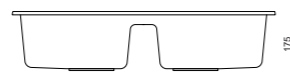

wymiary komory:  
34,8 x 37 x 18,5 cm

**369 zł**

odcienie czerni  
DEL56G1BS

odcienie szarości  
DEL56G2BS

odcienie beżu  
DEL56G3BS

**DELHI 56**  
zlewozmywak  
syfon z zaślepką

podbudowa 60 cm

wymiary zlewozmywaka:  
100 x 50 x 22,5 cm

wymiary komory:  
33,5 x 42 x 22,5 cm

**529 zł**

odcienie czerni  
MAN20G1BS

odcienie szarości  
MAN20G2BS

odcienie beżu  
MAN20G3BS

### MANILA 20

zlewozmywak  
syfon z zaślepką

wymiary zlewozmywaka:  
78 x 48 x 17,5 cm

wymiary komory:  
30,9 x 41 x 17,5 cm (x 2)

podbudowa 80 cm

**539 zł**

odcienie czerni  
TOK11G1BS

odcienie szarości  
TOK11G2BS