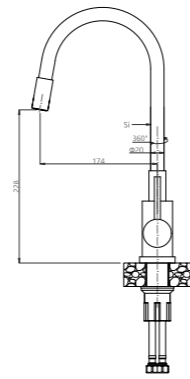

MISSOURI

stal szlachetna / wąż w kolorze

179 zł

zasięg baterii: 17,4 cm
wysokość baterii: 38 cm
wysokość wypływu wody: 22,8 cm