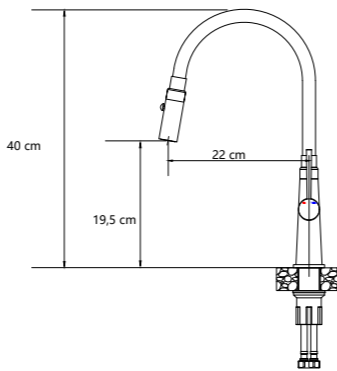

MEKONG

czarny mat
359 zł

stal szlachetna /
wąz w kolorze
339 zł

zasięg baterii:
22 cm
wysokość baterii:
40 cm
wysokość wypływu wody:
19,5 cm