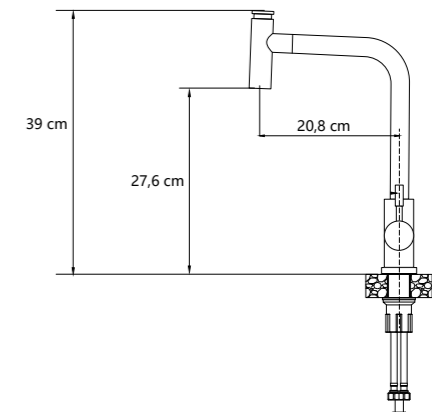

YUKON

czarny mat
YUK1016
289 zł

stal szlachetna
YUK101BS
259 zł

zasięg baterii:
20,8 cm
wysokość baterii:
39 cm
wysokość wypływu wody:
27,6 cm