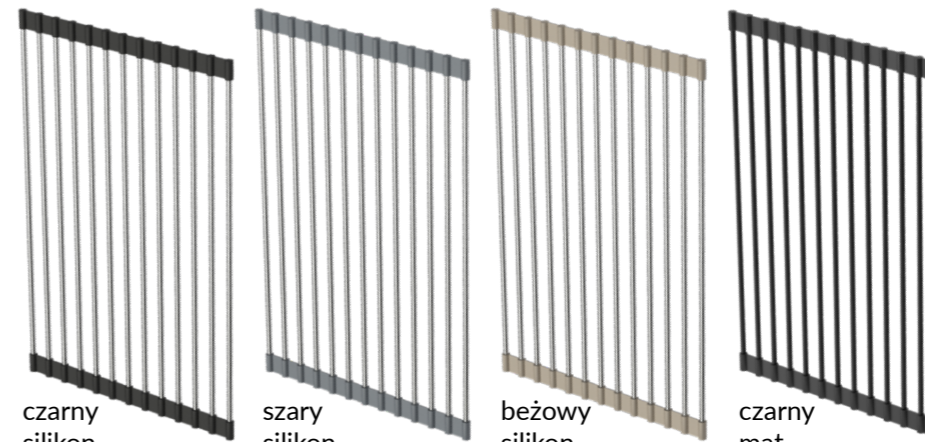

Mata stalowa

czarny silikon
ROL1

szary silikon
ROL2

beżowy silikon
ROL3

czarny mat
ROL6

wymiary:
38 x 25 cm

pasuje do zlewozmywaków
o wysokości komory
poniżej 38 cm

49 zł

czarny mat

89 zł