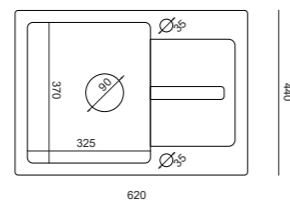

odcienie czerni  
MEX11G1BS

odcienie szarości  
MEX11G2BS

odcienie beżu  
MEX11G3BS

**MEXICO 11**  
zlewozmywak  
syfon z zaślepką

wymiary zlewozmywaka:  
77 x 44 x 17,5 cm

wymiary komory:  
37 x 37 x 17,5 cm

## MEXICO 16 One Press

zlewozmywak  
automatyczny syfon OnePress

Przycisk syfonu  
OnePress

odpływ otwarty      odpływ zamknięty

**448 zł**

wymiary zlewozmywaka:  
62 x 44 x 17,5 cm

wymiary komory:  
32,5 x 37 x 17,5 cm

podbudowa 45 cm

odcienie czerni  
MEX16G1BS

odcienie szarości  
MEX16G2BS

odcienie beżu  
MEX16G3BS

**MEXICO 16**  
zlewozmywak  
syfon z zaślepką

wymiary zlewozmywaka:  
62 x 44 x 17,5 cm

wymiary komory:  
32,5 x 37 x 17,5 cm