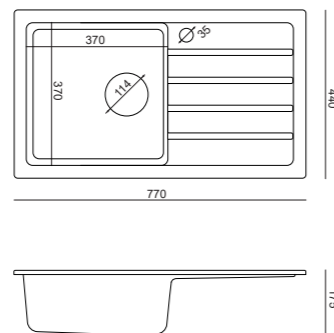

odcienie szarości + złote dodatki  
LON10G2G-MIS010G

odcienie beżu + złote dodatki  
LON10G3G-MIS010G

**Pakiet złoty LONDON 10 + MISSOURI**

zlewozmywak  
bateria  
syfon z zaślepką

wymiary zlewozmywaka:  
50 x 47 x 18,5 cm

wymiary komory:  
43 x 32,5 x 18,5 cm

podbudowa 50 cm

**799 zł**

odcienie czerni  
SEU11G1BS-MIS0101

odcienie szarości  
SEU11G2BS-MIS0102

odcienie beżu  
SEU11G3BS-MIS0103

### Pakiet SEUL 11 + MISSOURI

zlewozmywak  
bateria  
syfon z zaślepką  
koszyk rozsuwany szary

wymiary zlewozmywaka:  
77 x 44 x 17,5 cm

wymiary komory:  
37 x 37 x 17,5 cm

podbudowa 50 cm

**589 zł**

odcienie czerni  
PAR11G1BS-GAN0001