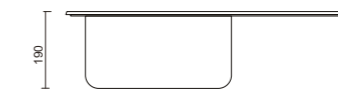

wymiary zlewozmywaka:  
60 x 44 x 18,5 cm

wymiary komory:  
37 x 34,8 x 18,5 cm

**podbudowa 50 cm**

odcienie czerni  
PAR11G1BL

**398 zł**

**PARIS 11 Full Black**  
zlewozmywak  
syfon czarny z materiału Saladur  
zaślepka czarny mat

wymiary zlewozmywaka:  
77 x 44 x 18,5 cm

wymiary komory:  
37 x 34,8 x 18,5 cm

**podbudowa 50 cm**

odcienie czerni  
PAR11G1BL

**388 zł**

**PARIS 16 Full Black**  
zlewozmywak  
syfon czarny z materiału Saladur  
zaślepka czarny mat

wymiary zlewozmywaka:  
60 x 44 x 18,5 cm

wymiary komory:  
37 x 34,8 x 18,5 cm

**podbudowa 50 cm**

odcienie czerni  
KAR11SB81BS

odcienie szarości  
KAR11SB82BS

odcienie bieli  
KAR11SB87BS

**KARACHI 11**  
zlewozmywak myGranit Plus + mySteel  
syfon z zaślepką

Mata stalowa  
w zestawie - oferta  
limitowana, ważna  
do wyczerpania  
zapasów

wymiary zlewozmywaka:  
78 x 44 x 19 cm

wymiary komory:  
40 x 35 x 19 cm

podbudowa 50 cm

**559 zł**

Zlewozmywaki myHybrid to nowatorskie rozwiązania, polegające na łączeniu różnych materiałów.