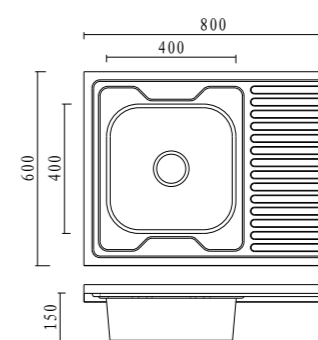

wymiary zlewozmywaka:  
77 x 50 x 16 cm

wymiary komory:  
39,5 x 39,5 x 16 cm

satyna OSA21S8BS    len OSA21S9BS  
**209 zł**    **229 zł**

podbudowa 45 cm

**OSAKA 21 S**  
zlewozmywak  
syfon

wymiary zlewozmywaka:  
57 x 45 x 16 cm

wymiary komory:  
36,5 x 36,5 x 16 cm

satyna OSA21S8BS    len OSA21S9BS  
**159 zł**    **179 zł**

podbudowa 45 cm

**LIMA 20**  
zlewozmywak  
syfon

wymiary zlewozmywaka:  
49 x 49 x 16 cm

wymiary komory:  
36 x 36 x 16 cm

satyna LIM20S8BS    len LIM20S9BS  
**159 zł**    **179 zł**

podbudowa 45 cm

**ROSARIO 11**  
zlewozmywak  
nakładany  
syfon

wymiary zlewozmywaka:  
80 x 60 x 15 cm

wymiary komory:  
40 x 40 x 15 cm

lewý ROS11S8LBS    prawý ROS11S8PBS  
**189 zł**    **189 zł**