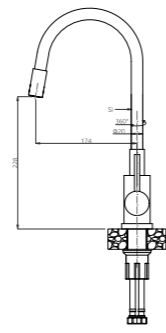

### Pakiet SEUL 11 + MISSOURI

zlewozmywak  
bateria  
syfon z zaślepką  
koszyk rozsuwany szary

wymiary zlewozmywaka:  
77 x 44 x 17,5 cm

wymiary komory:  
37 x 37 x 17,5 cm

podbudowa 50 cm

**589 zł**

odcienie czerni  
PAR11G1BS-GAN0001