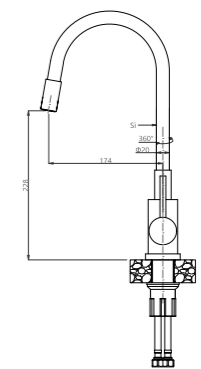

zlewozmywak  
bateria  
syfon z zaślepką

wymiary zlewozmywaka:  
50 x 47 x 18,5 cm

wymiary komory:  
43 x 32,5 x 18,5 cm

podbudowa 50 cm

**799 zł**

Pakiety myQ to rozwiązanie dla sprytnych i oszczędnych. Przy wymianie zlewozmywaka, wymieniamy również baterię kuchenną. Wychodząc naprzeciw takim potrzebom, stworzyliśmy dla Państwa atrakcyjną ofertę z baterią kuchenną oraz dozownikiem do płynów.