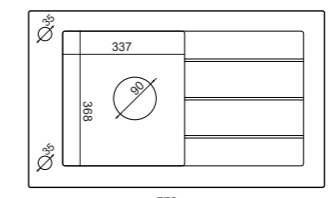

podbudowa 50 cm

**389 zł**

odcienie czerni  
SEU16G1BS

odcienie szarości  
SEU16G2BS

odcienie beżu  
SEU16G3BS

**SEUL 16**  
zlewozmywak  
syfon z zaślepką

wymiary zlewozmywaka:  
62 x 44 x 17,5 cm

wymiary komory:  
37 x 37 x 17,5 cm

podbudowa 50 cm

**379 zł**

odcienie czerni  
PAR11G1BS

odcienie szarości  
PAR11G2BS

odcienie beżu  
PAR11G3BS

**PARIS 11**  
zlewozmywak  
syfon z zaślepką

podbudowa 50 cm

wymiary zlewozmywaka:  
77 x 44 x 18,5 cm

wymiary komory:  
37 x 34,8 x 18,5 cm

**379 zł**

odcienie czerni  
DEL11G1BS

odcienie szarości  
DEL11G2BS

odcienie beżu  
DEL11G3BS

**DELHI 11**  
zlewozmywak  
syfon z zaślepką

podbudowa 45 cm

wymiary zlewozmywaka:  
77,2 x 46 x 18,5 cm

wymiary komory:  
33,7 x 36,8 x 18,5 cm

**479 zł**

odcienie czerni  
PAR16G1BS

odcienie szarości  
PAR16G2BS

odcienie beżu  
PAR16G3BS

**PARIS 16**  
zlewozmywak  
syfon z zaślepką

podbudowa 50 cm

wymiary zlewozmywaka:  
60 x 44 x 18,5 cm