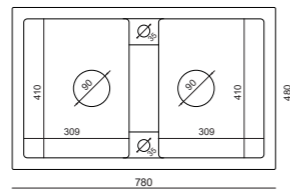

wymiary komory:  
33,7 x 36,8 x 18,5 cm

**479 zł**

odcienie czerni  
PAR16G1BS

odcienie szarości  
PAR16G2BS

odcienie beżu  
PAR16G3BS

**PARIS 16**  
zlewozmywak  
syfon z zaślepką

podbudowa 50 cm

wymiary zlewozmywaka:  
60 x 44 x 18,5 cm

wymiary komory:  
34,8 x 37 x 18,5 cm

**369 zł**

odcienie czerni  
DEL56G1BS

odcienie szarości  
DEL56G2BS

odcienie beżu  
DEL56G3BS

**DELHI 56**  
zlewozmywak  
syfon z zaślepką

podbudowa 60 cm

wymiary zlewozmywaka:  
100 x 50 x 22,5 cm

wymiary komory:  
33,5 x 42 x 22,5 cm

**529 zł**

odcienie czerni  
MAN20G1BS

odcienie szarości  
MAN20G2BS

odcienie beżu  
MAN20G3BS

### MANILA 20

zlewozmywak  
syfon z zaślepką

wymiary zlewozmywaka:  
78 x 48 x 17,5 cm

wymiary komory:  
30,9 x 41 x 17,5 cm (x 2)

podbudowa 80 cm

**539 zł**

odcienie czerni  
TOK11G1BS

odcienie szarości  
TOK11G2BS