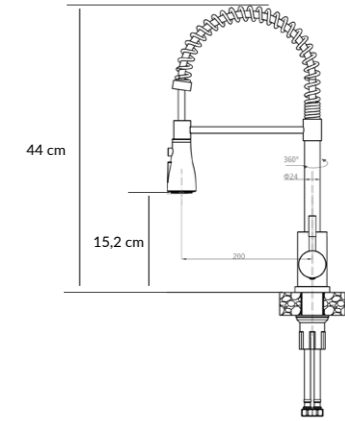

czarny mat

stal szlachetna

**PARANA**

czarny mat  
PAR0116  
**449 zł**

stal szlachetna  
PAR0111  
**429 zł**

zasięg baterii:  
21,5 cm  
wysokość baterii:  
46 cm  
wysokość wypływu wody:  
17 cm

czarny mat  
MEK0116

stal szlachetna /  
wąz czarny  
MEK0111

stal szlachetna /  
wąz szary  
MEK0112

stal szlachetna /  
wąz beżowy  
MEK0113

**MEKONG**

czarny mat  
**359 zł**

stal szlachetna /  
wąz w kolorze  
**339 zł**

zasięg baterii:  
22 cm  
wysokość baterii:  
40 cm  
wysokość wypływu wody:  
19,5 cm

chrom

stal szlachetna

czarny mat

**CONGO**

chrom  
CON011CH  
**359 zł**

stal szlachetna  
CON011BS  
**329 zł**

zasięg baterii:  
20 cm  
wysokość baterii:  
44 cm  
wysokość wypływu wody:  
15,2 cm

czarny mat  
CON0116  
**389 zł**

zasięg baterii: 17,4 cm  
wysokość baterii: 38 cm  
wysokość wypływu wody: 22,8 cm

czarny mat / wąż czarny MIS0106    biały mat / wąż biały MIS0107

czarny mat  
biały mat

**199 zł**

stal miedziana / wąż czarny MIS010C    stal złota / wąż czarny MIS010G