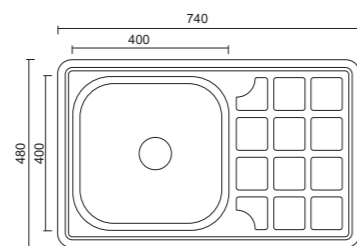

odcienie beżu  
LON10G3BS

**LONDON 10**  
zlewozmywak  
syfon z zaślepką

wymiary zlewozmywaka:  
50 x 47 x 18,5 cm

wymiary komory:  
43 x 32,5 x 18,5 cm

podbudowa 50 cm

**449 zł**

odcienie czerni  
SAO10G1

odcienie szarości  
SAO10G2

odcienie bieli  
SAO10G4

**SAO PAULO**  
umywalka

wymiary umywalki:  
48 x 37 x 13 cm

**389 zł**

odcienie czerni  
LON10SG1BS

odcienie szarości  
LON10SG2BS

odcienie beżu  
LON10SG3BS

**LONDON 10 S**  
zlewozmywak  
syfon z zaślepką

wymiary zlewozmywaka:  
39 x 50 x 20,4 cm

wymiary komory:  
34 x 36,5 x 20,4 cm

podbudowa 40 cm

**399 zł**

Zlewozmywaki mySteel to kilka modeli w najpopularniejszych kształtach i wymiarach wykonanych ze stali szlachetnej. Materiał został udoskonalony poprzez kąpiel galwaniczną, wykorzystującą proces elektrochemiczny. Efektem elektrolizy jest połyskująca srebrzysta powłoka zewnętrzna o delikatnej matowej strukturze oraz zwiększona odporność na uszkodzenia mechaniczne.

mySteel satyna

mySteel len

podbudowa 50 cm

**MUMBAI 11**  
zlewozmywak  
syfon

wymiary zlewozmywaka:  
78 x 48 x 16 cm

wymiary komory:  
40 x 40 x 16 cm

satyna MUM11S8BS    len MUM11S9BS  
**209 zł**    **229 zł**