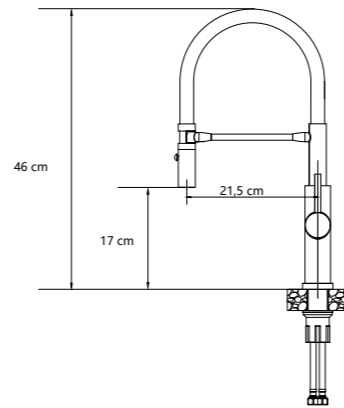

### ORINOCO

czarny mat  
ORI1016  
**289 zł**

biały mat  
ORI1017  
**289 zł**

stal szlachetna  
ORI101BS  
**259 zł**

zasięg baterii:  
21 cm  
wysokość baterii:  
42,5 cm  
wysokość wypływu wody:  
23,5 cm

czarny mat

stal szlachetna

**PARANA**

czarny mat  
PAR0116  
**449 zł**

stal szlachetna  
PAR0111  
**429 zł**

zasięg baterii:  
21,5 cm  
wysokość baterii:  
46 cm  
wysokość wypływu wody:  
17 cm

czarny mat  
MEK0116