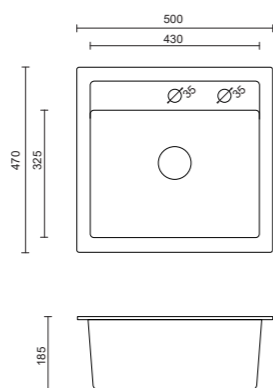

### MANILA 20

zlewozmywak  
syfon z zaślepką

wymiary zlewozmywaka:  
78 x 48 x 17,5 cm

wymiary komory:  
30,9 x 41 x 17,5 cm (x 2)

podbudowa 80 cm

**539 zł**

odcienie czerni  
TOK11G1BS

odcienie szarości  
TOK11G2BS

### TOKYO 11

zlewozmywak  
syfon z zaślepką

wymiary zlewozmywaka:  
77 x 44 x 17,6 cm

wymiary komory:  
37 x 37 x 17,6 cm

podbudowa 50 cm

**379 zł**

odcienie czerni  
TOK16G1BS

odcienie szarości  
TOK16G2BS

### TOKYO 16

zlewozmywak  
syfon z zaślepką

wymiary zlewozmywaka:  
62 x 44 x 17,5 cm

wymiary komory:  
37 x 37 x 17,5 cm

podbudowa 50 cm

**369 zł**

odcienie czerni  
LON10G1BS

odcienie szarości  
LON10G2BS

odcienie beżu  
LON10G3BS

**LONDON 10**  
zlewozmywak  
syfon z zaślepką

wymiary zlewozmywaka:  
50 x 47 x 18,5 cm

wymiary komory:  
43 x 32,5 x 18,5 cm

podbudowa 50 cm

**449 zł**

odcienie czerni  
SAO10G1

odcienie szarości  
SAO10G2