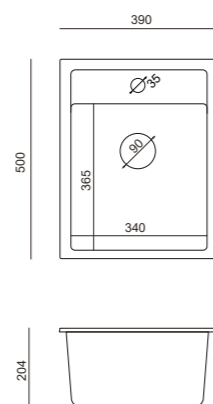

### TOKYO 16

zlewozmywak  
syfon z zaślepką

wymiary zlewozmywaka:  
62 x 44 x 17,5 cm

wymiary komory:  
37 x 37 x 17,5 cm

podbudowa 50 cm

**369 zł**

odcienie czerni  
LON10G1BS

odcienie szarości  
LON10G2BS

odcienie beżu  
LON10G3BS

**LONDON 10**  
zlewozmywak  
syfon z zaślepką

wymiary zlewozmywaka:  
50 x 47 x 18,5 cm

wymiary komory:  
43 x 32,5 x 18,5 cm

podbudowa 50 cm

**449 zł**

odcienie czerni  
SAO10G1

odcienie szarości  
SAO10G2

odcienie bieli  
SAO10G4

**SAO PAULO**  
umywalka

wymiary umywalki:  
48 x 37 x 13 cm

**389 zł**

odcienie czerni  
LON10SG1BS

odcienie szarości  
LON10SG2BS

odcienie beżu  
LON10SG3BS

**LONDON 10 S**  
zlewozmywak  
syfon z zaślepką

wymiary zlewozmywaka:  
39 x 50 x 20,4 cm

wymiary komory:  
34 x 36,5 x 20,4 cm

podbudowa 40 cm

**399 zł**

Zlewozmywaki mySteel to kilka modeli w najpopularniejszych kształtach i wymiarach wykonanych ze stali szlachetnej. Materiał został udoskonalony poprzez kąpiel galwaniczną, wykorzystującą proces elektrochemiczny. Efektem elektrolizy jest połyskująca srebrzysta powłoka zewnętrzna o delikatnej matowej strukturze oraz zwiększona odporność na uszkodzenia mechaniczne.