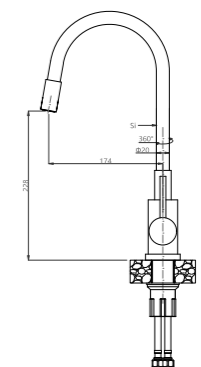

Pakiet złoty LONDON 10 + MISSOURI

zlewozmywak
bateria
syfon z zaślepką

wymiary zlewozmywaka:
50 x 47 x 18,5 cm

wymiary komory:
43 x 32,5 x 18,5 cm

podbudowa 50 cm