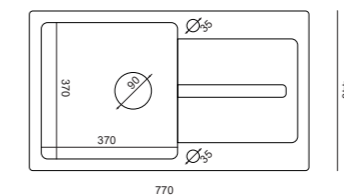

odcienie czerni  
MEX11G1BS

odcienie szarości  
MEX11G2BS

odcienie beżu  
MEX11G3BS

**MEXICO 11**  
zlewozmywak  
syfon z zaślepką

wymiary zlewozmywaka:  
77 x 44 x 17,5 cm

wymiary komory:  
37 x 37 x 17,5 cm

## MEXICO 16 One Press

zlewozmywak  
automatyczny syfon OnePress

Przycisk syfonu  
OnePress

odpływ otwarty      odpływ zamknięty

**448 zł**

wymiary zlewozmywaka:  
62 x 44 x 17,5 cm

wymiary komory:  
32,5 x 37 x 17,5 cm