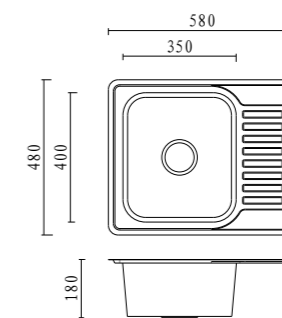

wymiary zlewozmywaka:  
39 x 50 x 20,4 cm

wymiary komory:  
34 x 36,5 x 20,4 cm

podbudowa 40 cm

**399 zł**

Zlewozmywaki mySteel to kilka modeli w najpopularniejszych kształtach i wymiarach wykonanych ze stali szlachetnej. Materiał został udoskonalony poprzez kąpiel galwaniczną, wykorzystującą proces elektrochemiczny. Efektem elektrolizy jest połyskująca srebrzysta powłoka zewnętrzna o delikatnej matowej strukturze oraz zwiększona odporność na uszkodzenia mechaniczne.

mySteel satyna

mySteel len

podbudowa 50 cm

**MUMBAI 11**  
zlewozmywak  
syfon

wymiary zlewozmywaka:  
78 x 48 x 16 cm

wymiary komory:  
40 x 40 x 16 cm

satyna MUM11S8BS    len MUM11S9BS  
**209 zł**    **229 zł**

**JAKARTA 11**  
zlewozmywak  
syfon z zaślepką

wymiary zlewozmywaka:  
66 x 42 x 16 cm

wymiary komory:  
40 x 34,5 x 16 cm

satyna JAK11S8BS    len JAK11S9BS  
**179 zł**    **199 zł**

podbudowa 50 cm

## Zlewozmywaki mySteel

podbudowa 45 cm

**JAKARTA 11 S**  
zlewozmywak  
syfon

wymiary zlewozmywaka:  
58 x 48 x 18 cm

wymiary komory:  
35 x 40 x 18 cm

satyna JAK11S8BS    len JAK11S9BS  
**179 zł**    **199 zł**