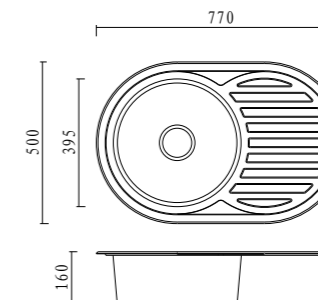

**JAKARTA 11**  
zlewozmywak  
syfon z zaślepką

wymiary zlewozmywaka:  
66 x 42 x 16 cm

wymiary komory:  
40 x 34,5 x 16 cm

satyna JAK11S8BS    len JAK11S9BS  
**179 zł**    **199 zł**

podbudowa 50 cm

## Zlewozmywaki mySteel

podbudowa 45 cm

**JAKARTA 11 S**  
zlewozmywak  
syfon

wymiary zlewozmywaka:  
58 x 48 x 18 cm

wymiary komory:  
35 x 40 x 18 cm

satyna JAK11S8BS    len JAK11S9BS  
**179 zł**    **199 zł**

podbudowa 45 cm

**LAGOS 10**  
zlewozmywak  
syfon

wymiary zlewozmywaka:  
48 x 48 x 16 cm

wymiary komory:  
40 x 34,7 x 16 cm

satyna LAG10S8BS    len LAG10S9BS  
**149 zł**    **169 zł**

podbudowa 45 cm

**OSAKA 21**  
zlewozmywak  
syfon

wymiary zlewozmywaka:  
77 x 50 x 16 cm

wymiary komory:  
39,5 x 39,5 x 16 cm

satyna OSA21S8BS    len OSA21S9BS  
**209 zł**    **229 zł**

podbudowa 45 cm

**OSAKA 21 S**  
zlewozmywak  
syfon

wymiary zlewozmywaka:  
57 x 45 x 16 cm