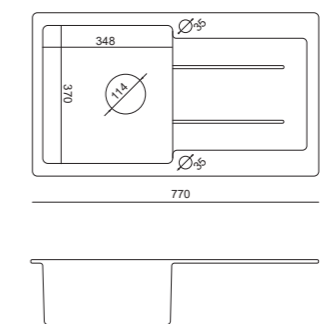

### Pakiet SEUL 11 + MISSOURI

zlewozmywak  
bateria  
syfon z zaślepką  
koszyk rozsuwany szary

wymiary zlewozmywaka:  
77 x 44 x 17,5 cm

wymiary komory:  
37 x 37 x 17,5 cm

podbudowa 50 cm

**589 zł**

odcienie czerni  
PAR11G1BS-GAN0001

### Pakiet PARIS 11 + GANGES

zlewozmywak  
bateria  
syfon z zaślepką  
dozownik

wymiary zlewozmywaka:  
77 x 44 x 18,5 cm

wymiary komory:  
34,8 x 37 x 18,5 cm

podbudowa 50 cm

**549 zł**

odcienie czerni  
SEU16G1BS-MIS0101