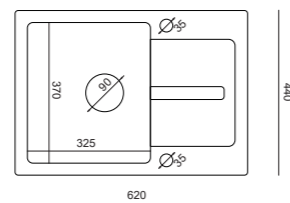

## MEXICO 16 One Press

zlewozmywak  
automatyczny syfon OnePress

Przycisk syfonu  
OnePress

odpływ otwarty      odpływ zamknięty

**448 zł**

wymiary zlewozmywaka:  
62 x 44 x 17,5 cm

wymiary komory:  
32,5 x 37 x 17,5 cm

podbudowa 45 cm

odcienie czerni  
MEX16G1BS

odcienie szarości  
MEX16G2BS

odcienie beżu  
MEX16G3BS

**MEXICO 16**  
zlewozmywak  
syfon z zaślepką

wymiary zlewozmywaka:  
62 x 44 x 17,5 cm

wymiary komory:  
32,5 x 37 x 17,5 cm

podbudowa 45 cm

**379 zł**

odcienie czerni  
SEU11G1BS

odcienie szarości  
SEU11G2BS

odcienie beżu  
SEU11G3BS

**SEUL 11**  
zlewozmywak  
syfon z zaślepką

wymiary zlewozmywaka:  
77 x 44 x 17,5 cm

wymiary komory:  
37 x 37 x 17,5 cm

podbudowa 50 cm

**389 zł**

odcienie czerni  
SEU16G1BS

odcienie szarości  
SEU16G2BS

odcienie beżu  
SEU16G3BS

**SEUL 16**  
zlewozmywak  
syfon z zaślepką

wymiary zlewozmywaka:  
62 x 44 x 17,5 cm

wymiary komory:  
37 x 37 x 17,5 cm