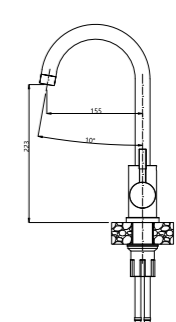

### Pakiet SEUL 16 + MISSOURI

zlewozmywak  
bateria  
syfon z zaślepką  
koszyk rozsuwany szary

wymiary zlewozmywaka:  
62 x 44 x 17,5 cm

wymiary komory:  
37 x 37 x 17,5 cm

podbudowa 50 cm

**579 zł**

odcienie czerni  
PAR16G1BS-GAN0001

### Pakiet PARIS 16 + GANGES

zlewozmywak  
bateria  
syfon z zaślepką  
dozownik

wymiary zlewozmywaka:  
60 x 44 x 18,5 cm

wymiary komory:  
34,8 x 37 x 18,5 cm

podbudowa 50 cm

**539 zł**

Kolekcja zlewozmywaków myGranit Full Black to najmodniejszy trend ostatnich miesięcy.