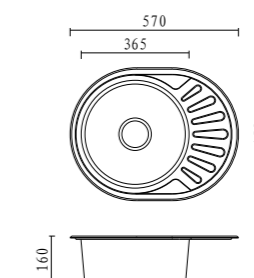

**JAKARTA 11**  
zlewozmywak  
syfon z zaślepką

wymiary zlewozmywaka:  
66 x 42 x 16 cm

wymiary komory:  
40 x 34,5 x 16 cm

satyna JAK11S8BS    len JAK11S9BS  
**179 zł**    **199 zł**

podbudowa 50 cm

## Zlewozmywaki mySteel

podbudowa 45 cm

**JAKARTA 11 S**  
zlewozmywak  
syfon

wymiary zlewozmywaka:  
58 x 48 x 18 cm

wymiary komory:  
35 x 40 x 18 cm

satyna JAK11S8BS    len JAK11S9BS  
**179 zł**    **199 zł**

podbudowa 45 cm

**LAGOS 10**  
zlewozmywak  
syfon

wymiary zlewozmywaka:  
48 x 48 x 16 cm

wymiary komory:  
40 x 34,7 x 16 cm

satyna LAG10S8BS    len LAG10S9BS  
**149 zł**    **169 zł**

podbudowa 45 cm

**OSAKA 21**  
zlewozmywak  
syfon

wymiary zlewozmywaka:  
77 x 50 x 16 cm

wymiary komory:  
39,5 x 39,5 x 16 cm

satyna OSA21S8BS    len OSA21S9BS  
**209 zł**    **229 zł**

podbudowa 45 cm

**OSAKA 21 S**  
zlewozmywak  
syfon

wymiary zlewozmywaka:  
57 x 45 x 16 cm