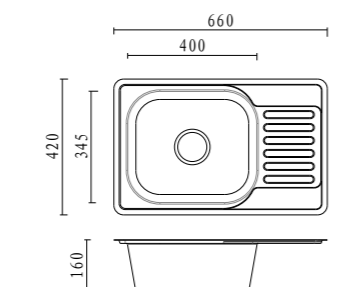

wymiary zlewozmywaka:  
39 x 50 x 20,4 cm

wymiary komory:  
34 x 36,5 x 20,4 cm

podbudowa 40 cm

**399 zł**

Zlewozmywaki mySteel to kilka modeli w najpopularniejszych kształtach i wymiarach wykonanych ze stali szlachetnej. Materiał został udoskonalony poprzez kąpiel galwaniczną, wykorzystującą proces elektrochemiczny. Efektem elektrolizy jest połyskująca srebrzysta powłoka zewnętrzna o delikatnej matowej strukturze oraz zwiększona odporność na uszkodzenia mechaniczne.

mySteel satyna

mySteel len

podbudowa 50 cm

**MUMBAI 11**  
zlewozmywak  
syfon

wymiary zlewozmywaka:  
78 x 48 x 16 cm

wymiary komory:  
40 x 40 x 16 cm

satyna MUM11S8BS    len MUM11S9BS  
**209 zł**    **229 zł**

**JAKARTA 11**  
zlewozmywak  
syfon z zaślepką

wymiary zlewozmywaka:  
66 x 42 x 16 cm

wymiary komory:  
40 x 34,5 x 16 cm

satyna JAK11S8BS    len JAK11S9BS  
**179 zł**    **199 zł**

podbudowa 50 cm

## Zlewozmywaki mySteel

podbudowa 45 cm

**JAKARTA 11 S**  
zlewozmywak  
syfon

wymiary zlewozmywaka:  
58 x 48 x 18 cm

wymiary komory:  
35 x 40 x 18 cm

satyna JAK11S8BS    len JAK11S9BS  
**179 zł**    **199 zł**