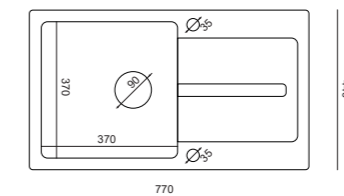

Zlewozmywaki myHybrid CAIRO

podbudowa 50 cm

**CAIRO 11**  
zlewozmywak myGlass + mySteel  
syfon z zaślepką

wymiary zlewozmywaka:  
77 x 44 x 19 cm

wymiary komory:  
40 x 35 x 19 cm

czarny + stal  
CAI11SSZ81BS

**929 zł**

odcienie czerni  
CAL11SG81BS

odcienie szarości  
CAL11SG82BS

odcienie beżu  
CAL11SG83BS

**CALCUTTA 11**  
zlewozmywak myGranit + mySteel  
syfon z zaślepką

wymiary zlewozmywaka:  
78 x 48 x 19,5 cm

wymiary komory:  
35 x 40 x 19,5 cm

podbudowa 45 cm

**549 zł**

odcienie czerni  
MEX11G1BS-SP2OBS

odcienie szarości  
MEX11G2BS-SP2OBS

odcienie beżu  
MEX11G3BS-SP2OBS

**MEXICO 11 One Press**  
zlewozmywak  
automatyczny syfon OnePress

Przycisk syfonu  
OnePress

odpływ otwarty

odpływ zamknięty

wymiary zlewozmywaka:  
77 x 44 x 17,5 cm

wymiary komory:  
37 x 37 x 17,5 cm

podbudowa 50 cm

**458 zł**

Zlewozmywaki myGranit to modne wzory i kolorystyka.