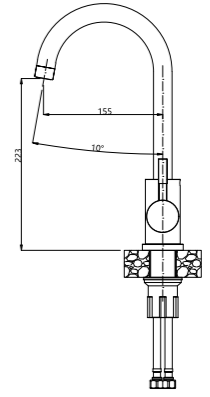

GANGES

chrom

165 zł

stal szlachetna

165 zł

zasięg baterii: 15,5 cm
wysokość baterii: 32 cm
wysokość wypływu wody: 22,3 cm