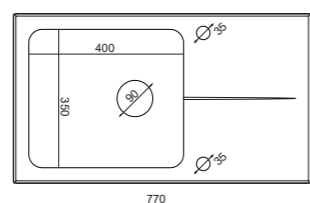

wymiary zlewozmywaka:  
77 x 44 x 18,5 cm

wymiary komory:  
37 x 34,8 x 18,5 cm

**podbudowa 50 cm**

odcienie czerni  
PAR11G1BL

**388 zł**

**PARIS 16 Full Black**  
zlewozmywak  
syfon czarny z materiału Saladur  
zaślepka czarny mat

wymiary zlewozmywaka:  
60 x 44 x 18,5 cm

wymiary komory:  
37 x 34,8 x 18,5 cm

**podbudowa 50 cm**

odcienie czerni  
KAR11SB81BS

odcienie szarości  
KAR11SB82BS

odcienie bieli  
KAR11SB87BS

**KARACHI 11**  
zlewozmywak myGranit Plus + mySteel  
syfon z zaślepką

Mata stalowa  
w zestawie - oferta  
limitowana, ważna  
do wyczerpania  
zapasów

wymiary zlewozmywaka:  
78 x 44 x 19 cm

wymiary komory:  
40 x 35 x 19 cm

podbudowa 50 cm

**559 zł**

Zlewozmywaki myHybrid to nowatorskie rozwiązania, polegające na łączeniu różnych materiałów.

Zlewozmywaki myHybrid CAIRO

podbudowa 50 cm

**CAIRO 11**  
zlewozmywak myGlass + mySteel  
syfon z zaślepką

wymiary zlewozmywaka:  
77 x 44 x 19 cm

wymiary komory:  
40 x 35 x 19 cm

czarny + stal  
CAI11SSZ81BS