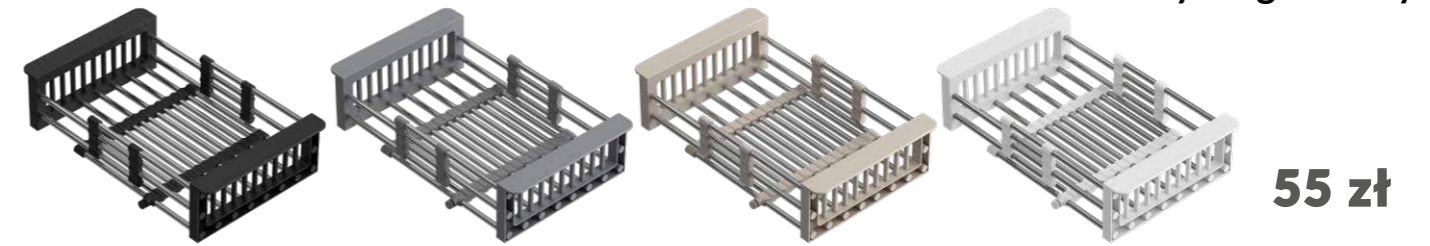

Koszyk regulowany

czarne uchwyty
KOSBS1

szare uchwyty
KOSBS2

beżowe uchwyty
KOSBS3

białe uchwyty
KOSBS7

55 zł

wymiary koszyka złożonego:
22,5 x 30,5 x 9,2 cm

regulacja długości w zakresie:
od 30,5 do 44 cm