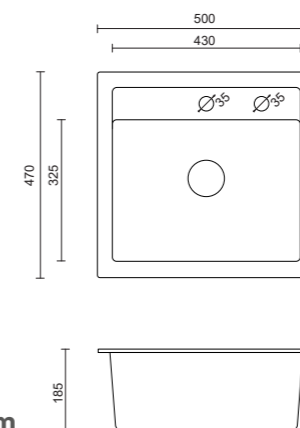

zlewozmywak  
bateria  
syfon z zaślepką

wymiary zlewozmywaka:  
50 x 47 x 18,5 cm

wymiary komory:  
43 x 32,5 x 18,5 cm

podbudowa 50 cm

**799 zł**

Pakiety myQ to rozwiązanie dla sprytnych i oszczędnych. Przy wymianie zlewozmywaka, wymieniamy również baterię kuchenną. Wychodząc naprzeciw takim potrzebom, stworzyliśmy dla Państwa atrakcyjną ofertę z baterią kuchenną oraz dozownikiem do płynów.

odcienie szarości + złote dodatki  
LON10G2G-MIS010G

odcienie beżu + złote dodatki  
LON10G3G-MIS010G

**Pakiet złoty LONDON 10 + MISSOURI**

zlewozmywak  
bateria  
syfon z zaślepką

wymiary zlewozmywaka:  
50 x 47 x 18,5 cm

wymiary komory:  
43 x 32,5 x 18,5 cm

podbudowa 50 cm

**799 zł**

odcienie czerni  
SEU11G1BS-MIS0101

odcienie szarości  
SEU11G2BS-MIS0102

odcienie beżu  
SEU11G3BS-MIS0103

### Pakiet SEUL 11 + MISSOURI

zlewozmywak  
bateria  
syfon z zaślepką  
koszyk rozsuwany szary

wymiary zlewozmywaka:  
77 x 44 x 17,5 cm

wymiary komory:  
37 x 37 x 17,5 cm

podbudowa 50 cm

**589 zł**

odcienie czerni  
PAR11G1BS-GAN0001